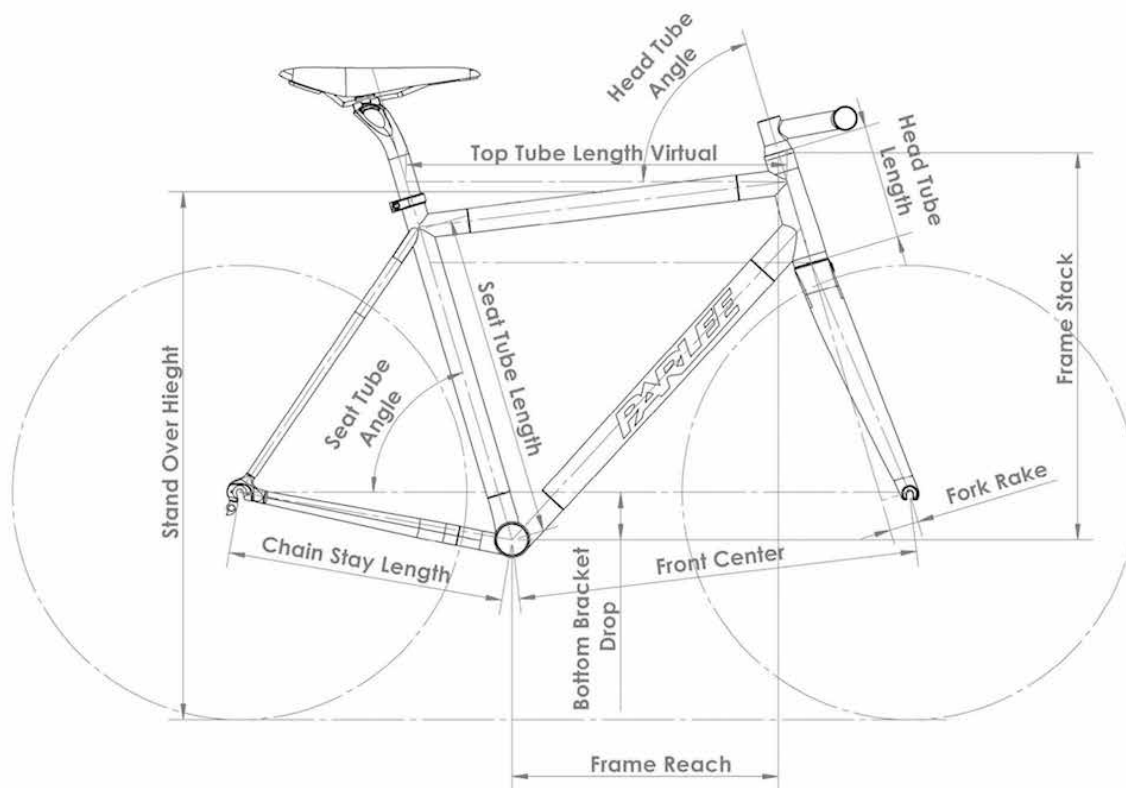

RZ7

	XS	S	M	L	XL
Top Tube Length (Virtual)	510	530	550	570	590
Head Tube Angle	71.25	72.25	73.15	73.25	73.25
Seat Tube Angle	74.25	73.65	73.5	73.25	73.25
Chainstay Length	415	415	415	415	415
Bottom Bracket Drop	75	75	75	75	75
Fork Rake	45	45	45	45	45
Standover Height	737	752	769	802	823
Head Tube Length	100	120	143	167	193
Front Center	565	572	583	599	619
Frame Reach	367	375	386	397	409
Frame Stack	505	527	552	576	600
Wheelbase	968	975	986	1003	1023
Trail	70	63	57	57	57