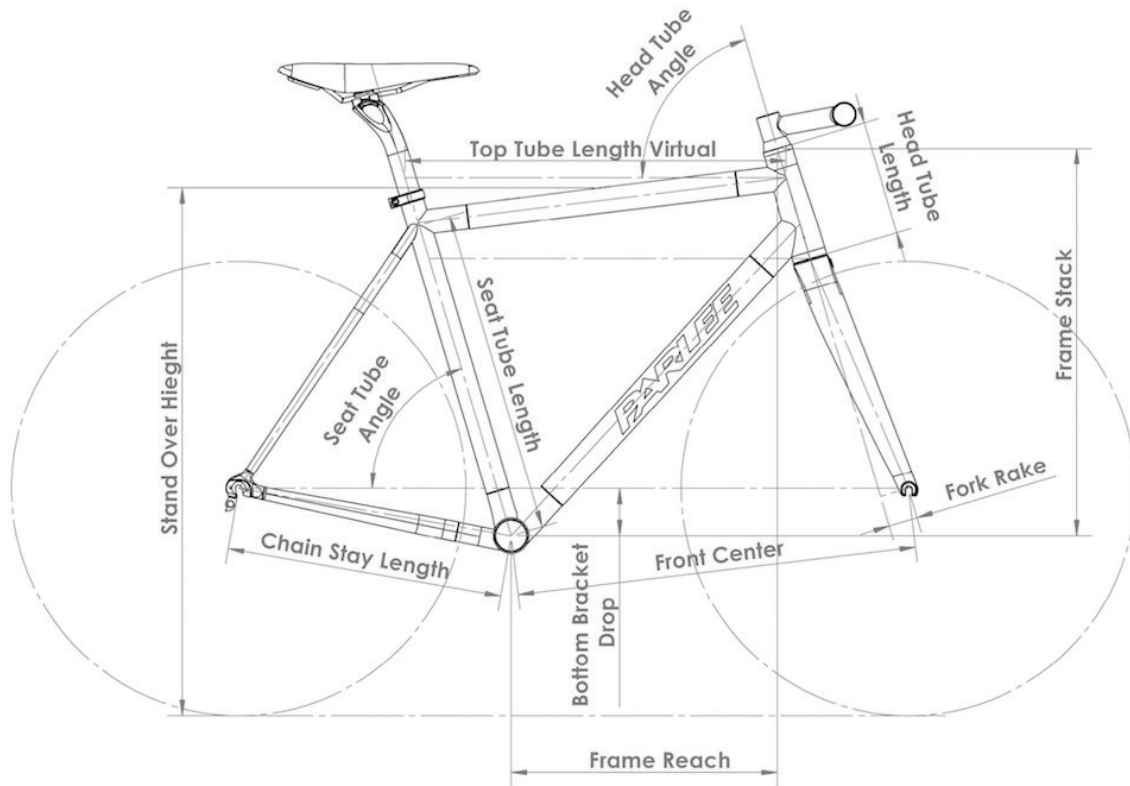

Z-ZERO

	XS	XS Tall	S	S Tall	M	M Tall	ML	ML Tall	L	L Tall	XL	XL Tall	XXL	XXL Tall	XXXL	XXXL Tall
TT Slope (Degree)	7	7	7	7	7	7	7	7	8	8	8	8	8	8	8	8
Seat Tube (C-C)	418	440	448	467	467	489	487	509	495	516	516	538	539	561	560	581
Top Tube Length (virtual)	510	510	525	525	545	545	560	560	575	575	585	585	595	595	610	610
Head Angle	71.5	71.5	72.5	72.5	73.0	73.0	73.5	73.5	73.5	73.5	73.5	73.5	73.5	73.5	73.5	73.5
Seat Tube Angle	74.5	74.5	74.0	74.0	73.5	73.5	73.0	73.0	73.0	73.0	72.5	72.5	72.5	72.5	72.5	72.5
Chainstay Length	410	410	410	410	410	410	410	410	410	410	410	410	410	415	415	415
Bottom Bracket Drop	7	7	7	7	7	7	7	7	7	7	7	7	7	7	7	7
Fork Rake	50	50	43	43	43	43	43	43	43	43	43	43	43	43	43	43
Standover Height	700	722	728	747	764	786	783	805	796	816	816	837	839	860	860	880
Head Tube Length	100	125	123	148	140	165	158	183	175	199	196	221	225	250	250	275
Front Center	570	570	567	567	578	578	583	583	598	598	602	602	612	612	626	626
Wheelbase	970	970	967	967	997	997	983	983	998	998	1002	1002	1017	1017	1031	1031
Stack	499	523	528	552	546	570	565	589	581	604	601	625	629	653	653	677
Reach	369	363	373	366	383	376	388	380	398	391	396	389	397	390	405	397