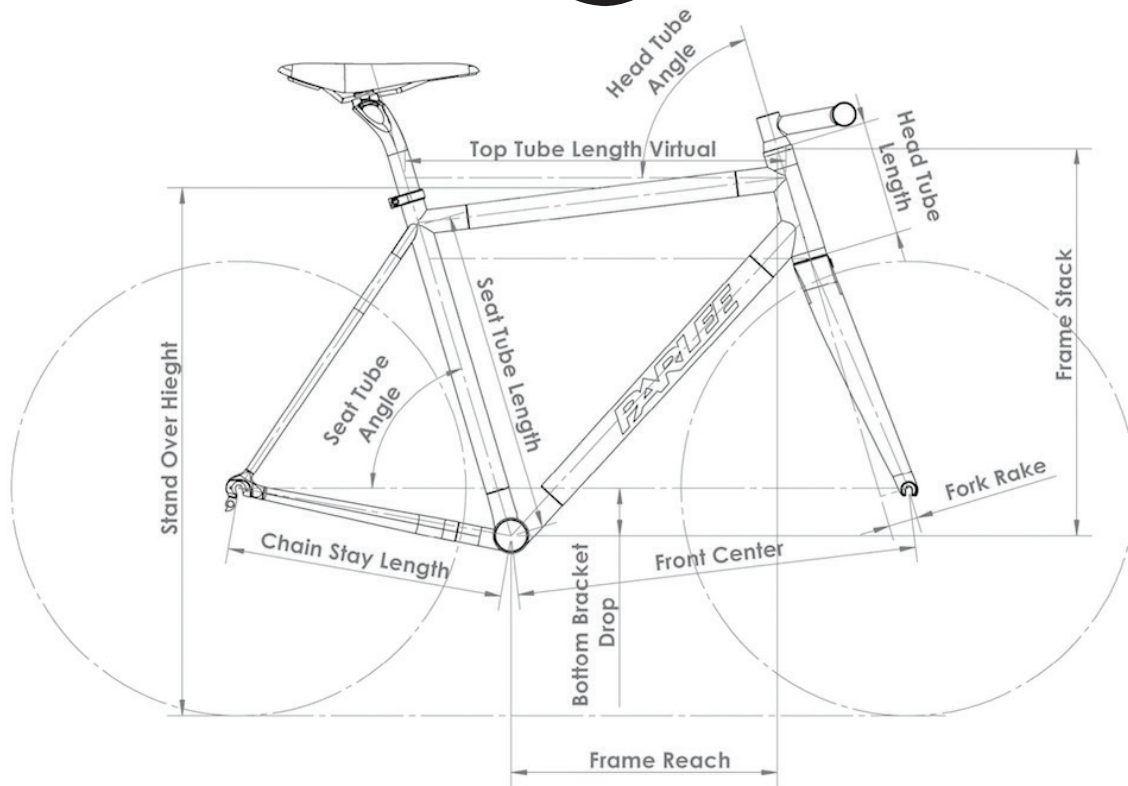

Z-ZERO

	XS	XS Tall	S	S Tall	M	M Tall	ML	ML Tall	L	L Tall	XL	XL Tall	XXL	XXL Tall	XXXL	XXXL Tall
TT Slope (Degree)	8	8	8	8	8	8	8	8	8	8	8	8	8	8	8	8
Seat Tube (C-C)	436	457	433	454	451	472	470	488	480	508	509	530	529	551	548	573
Top Tube Length (virtual)	510	510	525	525	545	545	560	560	575	575	585	585	595	595	610	610
Head Angle	71.5	71.5	71.5	71.5	71.75	71.75	71.75	71.75	71.75	71.75	72.0	72.0	72.0	72.0	72.0	72.0
Seat Tube Angle	74.5	74.5	74.0	74.0	73.5	73.5	73.0	73.0	73.0	73.0	72.5	72.5	72.5	72.5	72.5	72.5
Chainstay Length	430	430	430	430	430	430	430	430	430	430	430	430	430	430	430	430
Bottom Bracket Drop	7	7	7	7	7	7	7	7	7	7	7	7	7	7	7	7
Fork Rake	47	47	47	47	47	47	47	47	47	47	47	47	47	47	47	47
Standover Height	757	778	754	775	771	792	789	807	801	827	828	848	847	868	866	890
Head Tube Length	100	125	100	125	116	141	135	158	149	176	176	197	197	220	220	250
Front Center	569	569	579	579	593	593	603	603	618	618	621	621	631	631	646	646
Wheelbase	989	989	999	999	1013	1013	1023	1023	1039	1039	1041	1041	1052	1052	1067	1067
Stack	522	546	522	546	538	562	556	578	569	595	596	616	616	638	638	666
Reach	367	361	378	372	388	382	392	387	404	396	400	394	404	397	412	405