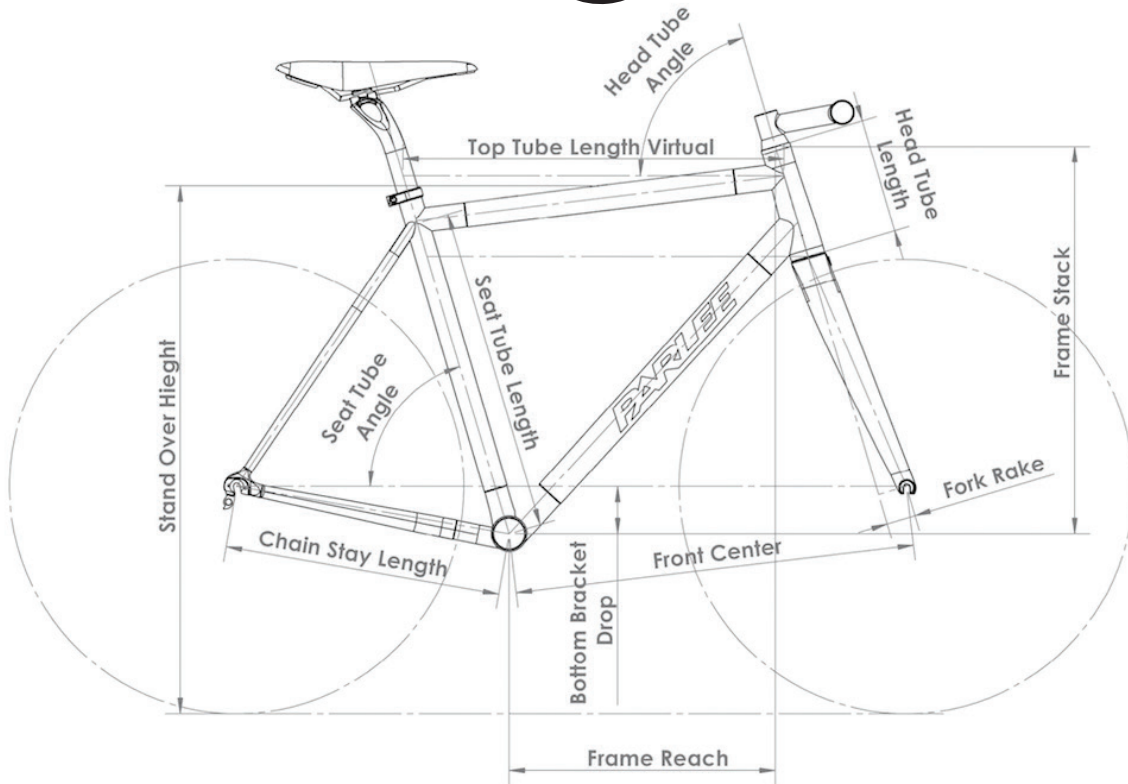

# Z-ZERO

	XS	XS Tall	S	S Tall	M	M Tall	ML	ML Tall	L	L Tall	XL	XL Tall	XXL	XXL Tall	XXXL	XXXL Tall
TT Slope (Degree)	7	7	7	7	7	7	7	7	8	8	8	8	8	8	8	8
Seat Tube (C-C)	421	442	447	469	466	488	487	510	495	517	516	539	538	561	558	581
Top Tube Length (virtual)	510	510	525	525	545	545	560	560	575	575	585	585	595	595	610	610
Head Angle	71.0	71.0	72.5	72.5	73.0	73.0	73.5	73.5	73.5	73.5	73.5	73.5	73.5	73.5	73.5	73.5
Seat Tube Angle	74.5	74.5	74.0	74.0	73.5	73.5	73.0	73.0	73.0	73.0	72.5	72.5	72.5	72.5	72.5	72.5
Chainstay Length	415	415	415	415	415	415	415	415	415	415	415	415	420	420	420	420
Bottom Bracket Drop	7	7	7	7	7	7	7	7	7	7	7	7	7	7	7	7
Fork Rake	43	43	43	43	43	43	43	43	43	43	43	43	43	43	43	43
Standover Height	723	744	748	770	767	788	784	808	800	821	819	841	842	863	861	883
Head Tube Length	100	125	123	148	140	165	158	183	177	199	197	221	225	250	250	275
Front Center	567	567	566	566	578	578	583	583	598	598	602	602	611	611	626	626
Wheelbase	972	972	971	971	982	982	988	988	1003	1003	1007	1007	1022	1022	1036	1036
Stack	501	525	528	552	546	570	565	589	583	604	602	625	629	653	653	677
Reach	373	367	377	371	387	381	391	384	400	394	399	392	402	395	410	403